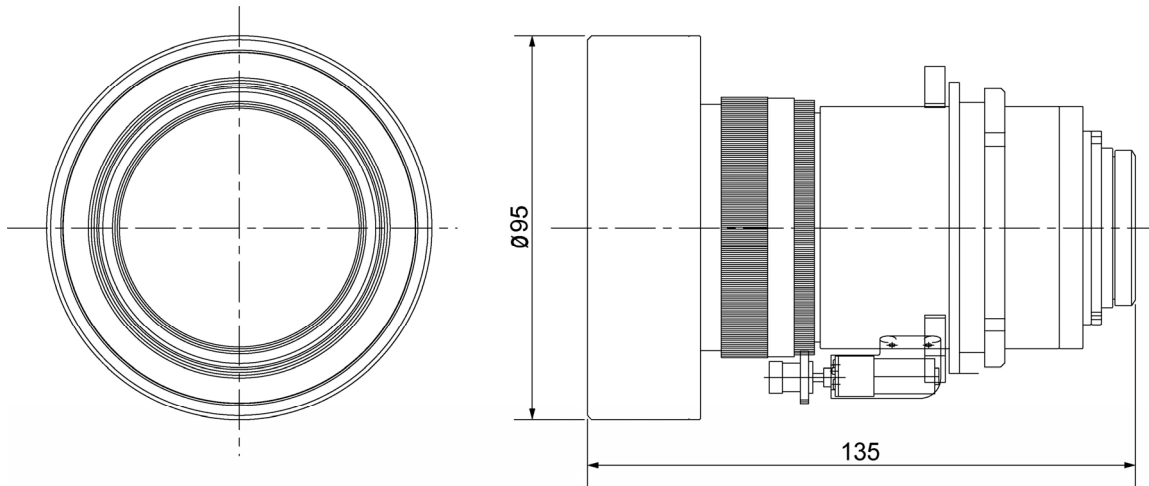

■ 機器概要

本レンズは、DLP®方式プロジェクター(TH-DW5100/D5700/D4000 他)に装着して使用する固定焦点レンズで、リア投写に最適な短焦点仕様です。

* 本レンズは単品では使用できません。別売品のDLP®方式プロジェクターに装着してご使用ください。

■ 機器仕様 (仕様および外観は、性能向上その他により予告なく変更することがあります。)

F	値	2.1
焦点距離 (f)		11.4 mm
外形寸法		横幅 95 mm 高さ 95 mm 奥行 135 mm
質量		0.7 kg

■ 外形寸法図

〈TH-DW5100/D5700/D4000 に装着した図〉

(注)この図面は正確な縮尺ではありません。

(単位 : mm)

●Digital Light Processing、DLP はテキサス・インスツルメンツの商標です。

なお、商標および製品商標に対しては特に注記なき場合でも、これを十分尊重いたします。