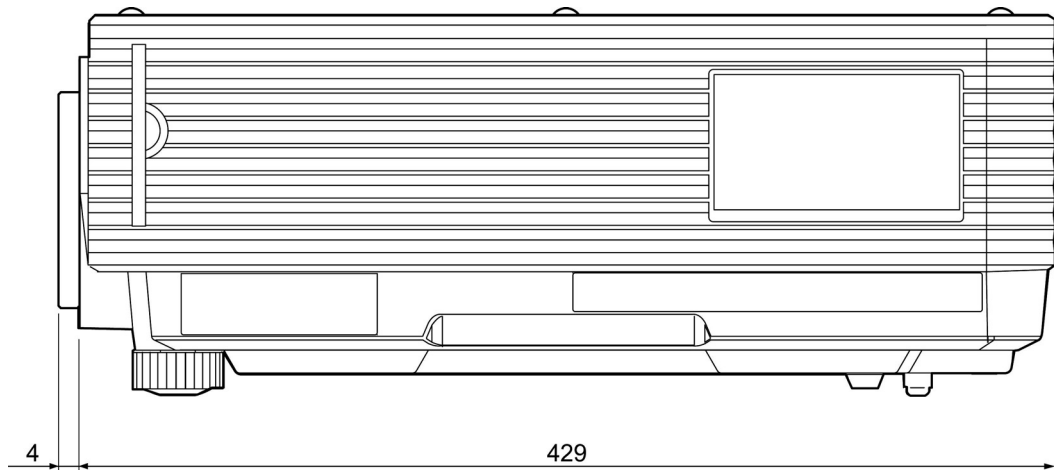

■ 機器概要

本レンズは、DLP®方式プロジェクター(TH-DW5100/D5700/D4000 他)に装着して使用する固定焦点レンズで、リア投写に最適な短焦点仕様です。

* 本レンズは単品では使用できません。別売品のDLP®方式プロジェクターに装着してご使用ください。

■ 機器仕様 (仕様および外観は、性能向上その他により予告なく変更することがあります。)

F	値	2.1
焦点距離 (f)		11.4 mm
外形寸法		横幅 95 mm 高さ 95 mm 奥行 135 mm
質量		0.7 kg

■ 外形寸法図

〈TH-DW5100/D5700/D4000 に装着した図〉

(注)この図面は正確な縮尺ではありません。

(単位 : mm)

●Digital Light Processing、DLP はテキサス・インスツルメンツの商標です。

なお、商標および製品商標に対しては特に注記なき場合でも、これを十分尊重いたします。