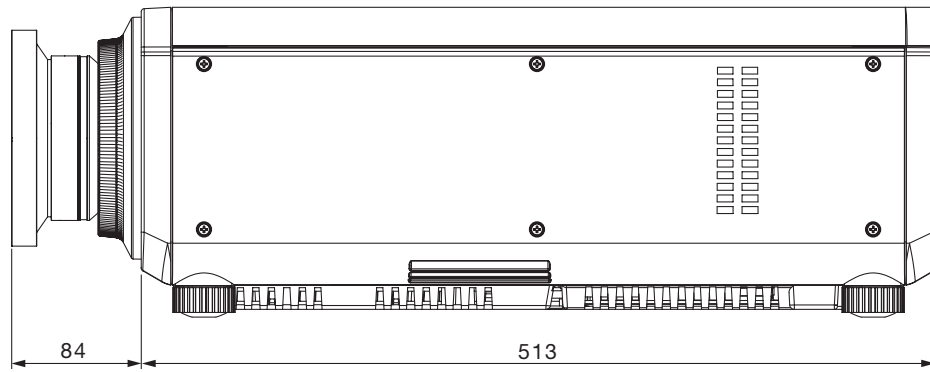

■機器概要

本レンズは、パナソニックの適合プロジェクターに装着して使用するズームレンズです。
焦点距離を調整できることにより、幅広い投写距離に対応できます。

* 本レンズは単品では使用できません。別売品のパナソニック製プロジェクターに装着してご使用ください。

■機器仕様 (仕様および外観は、性能向上その他により予告なく変更することがあります。)

F 焦点距離 (f) 外形寸法 質量 適合プロジェクター	値 1.85~2.20 11.8 mm~14.6 mm 横幅 140 mm 高さ 140 mm 奥行 206 mm 約 1.3 kg※ 【グループ A】 PT-DZ870K/DZ870W/DZ870LK/DZ870LW/ DW830K/DW830LK/DW830W/DW830LW/DX100K/DX100LK/DX100W/DX100LW 【グループ B】 PT-DZ770S/DZ770K/DZ770LS/DZ770LK/ DW740S/DW740K/DW740LS/DW740LK/DX810S/DX810K/DX810LS/DX810LK/ DZ680S/DZ680K/DZ680LS/DZ680LK/ DW640S/DW640K/DW640LS/DW640LK/DX610S/DX610K/DX610LS/DX610LK/ DZ6710/DZ6710L/ DW730S/DW730K/DW730LS/DW730LK/DX800S/DX800K/DX800LS/DX800LK/ DZ6700/DZ6700L/DW6300S/DW6300K/DW6300LS/DW6300LK/ D6000S/D6000K/D6000LS/D6000LK/D5000S/D5000LS 【グループ C】 PT-RZ120JW/RZ120JB/RZ120JLW/RZ120JLB RZ970JW/RZ970JB/RZ970JLW/RZ970JLB/RW930JW/RW930JB/RW930JLW/ RW930JLB/RX110JW/RX110JB/RX110JLW/RX110JLB/ RZ870JW/RZ870JB/RZ870JLW/RZ870JLB/ RZ770JW/RZ770JB/RZ770JLW/RZ770JLB/RW730JW/RW730JB/RW730JLW/ RW730JLB/ RZ660JW/RZ660JB/RZ660JLW/RZ660JLB/RW620JW/RW620JB/RW620JLW/ RW620JLB/RZ670JW/RZ670JB/RZ670JLW/RZ670JLB/RW630JW/RW630JB/ RW630JLW/RW630JLB 【グループ D】 PT-DZ780JW/DZ780JB/DZ780JLW/DZ780JLB/DW750JW/DW750JB/DW750JLW/ DW750JLB/DX820JW/DX820JB/DX820JLW/DX820JLB
---	--

※ 平均値です。各製品で異なる場合があります。

■外形寸法図

注)この図面は正確な縮尺ではありません。

(単位 : mm)

〈 グループAのプロジェクトターに装着した図 〉

〈 グループBのプロジェクトターに装着した図 〉

〈 グループCのプロジェクトターに装着した図 〉

〈 グループDのプロジェクトーに装着した図 〉