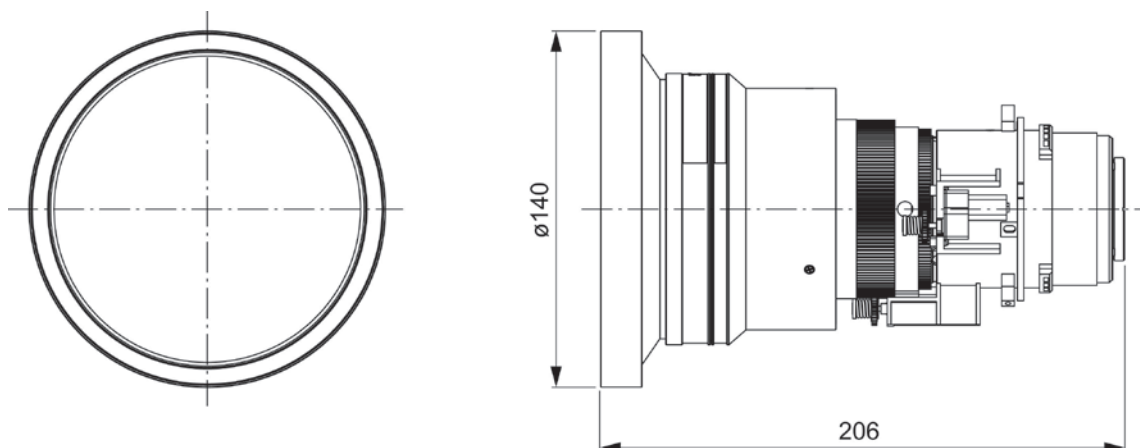

■機器概要

本レンズは、パナソニックの適合プロジェクターに装着して使用するズームレンズです。
焦点距離を調整できることにより、幅広い投写距離に対応できます。

* 本レンズは単品では使用できません。別売品のパナソニック製プロジェクターに装着してご使用ください。

■機器仕様 (仕様および外観は、性能向上その他により予告なく変更することがあります。)

F 焦点距離 (f) 外形寸法 質量 適合プロジェクター	値 1.85~2.20 11.8 mm~14.6 mm 横幅 140 mm 高さ 140 mm 奥行 206 mm 約 1.3 kg※ 【グループ A】 PT-DZ870K/DZ870W/DZ870LK/DZ870LW/ DW830K/DW830LK/DW830W/DW830LW/DX100K/DX100LK/DX100W/DX100LW 【グループ B】 PT-DZ770S/DZ770K/DZ770LS/DZ770LK/ DW740S/DW740K/DW740LS/DW740LK/DX810S/DX810K/DX810LS/DX810LK/ DZ680S/DZ680K/DZ680LS/DZ680LK/ DW640S/DW640K/DW640LS/DW640LK/DX610S/DX610K/DX610LS/DX610LK/ DZ6710/DZ6710L/ DW730S/DW730K/DW730LS/DW730LK/DX800S/DX800K/DX800LS/DX800LK/ DZ6700/DZ6700L/DW6300S/DW6300K/DW6300LS/DW6300LK/ D6000S/D6000K/D6000LS/D6000LK/D5000S/D5000LS 【グループ C】 PT-RZ120JW/RZ120JB/RZ120JLW/RZ120JLB RZ970JW/RZ970JB/RZ970JLW/RZ970JLB/RW930JW/RW930JB/RW930JLW/ RW930JLB/RX110JW/RX110JB/RX110JLW/RX110JLB/ RZ870JW/RZ870JB/RZ870JLW/RZ870JLB/ RZ770JW/RZ770JB/RZ770JLW/RZ770JLB/RW730JW/RW730JB/RW730JLW/ RW730JLB/ RZ660JW/RZ660JB/RZ660JLW/RZ660JLB/RW620JW/RW620JB/RW620JLW/ RW620JLB/RZ670JW/RZ670JB/RZ670JLW/RZ670JLB/RW630JW/RW630JB/ RW630JLW/RW630JLB 【グループ D】 PT-DZ780JW/DZ780JB/DZ780JLW/DZ780JLB/DW750JW/DW750JB/DW750JLW/ DW750JLB/DX820JW/DX820JB/DX820JLW/DX820JLB
---	--

※ 平均値です。各製品で異なる場合があります。

■外形寸法図

注)この図面は正確な縮尺ではありません。

(単位 : mm)

〈 グループAのプロジェクトターに装着した図 〉

〈 グループBのプロジェクトターに装着した図 〉

〈 グループCのプロジェクトターに装着した図 〉

〈 グループDのプロジェクトーに装着した図 〉