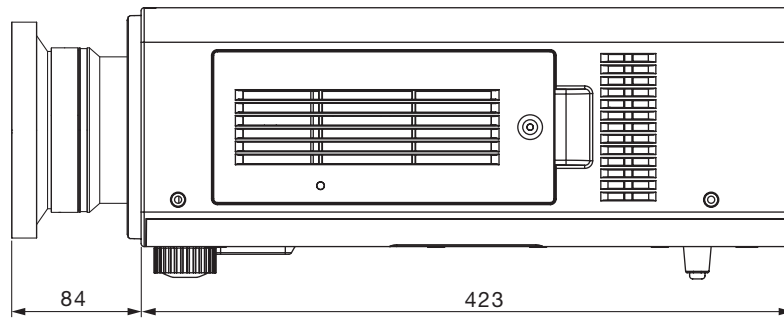

■機器概要

本レンズは、パナソニックの適合プロジェクターに装着して使用するズームレンズです。
焦点距離を調整できることにより、幅広い投写距離に対応できます。

* 本レンズは単品では使用できません。別売品のパナソニック製プロジェクターに装着してご使用ください。

■機器仕様 (仕様および外観は、性能向上その他により予告なく変更することがあります。)

F 焦点距離 (f) 外形寸法 質量 適合プロジェクター	値 1.85~2.20 11.8 mm~14.6 mm 横幅 140 mm 高さ 140 mm 奥行 206 mm 約 1.3 kg※ 【グループ A】 PT-DZ870K/DZ870W/DZ870LK/DZ870LW/ DW830K/DW830LK/DW830W/DW830LW/DX100K/DX100LK/DX100W/DX100LW 【グループ B】 PT-DZ770S/DZ770K/DZ770LS/DZ770LK/ DW740S/DW740K/DW740LS/DW740LK/DX810S/DX810K/DX810LS/DX810LK/ DZ680S/DZ680K/DZ680LS/DZ680LK/ DW640S/DW640K/DW640LS/DW640LK/DX610S/DX610K/DX610LS/DX610LK/ DZ6710/DZ6710L/ DW730S/DW730K/DW730LS/DW730LK/DX800S/DX800K/DX800LS/DX800LK/ DZ6700/DZ6700L/DW6300S/DW6300K/DW6300LS/DW6300LK/ D6000S/D6000K/D6000LS/D6000LK/D5000S/D5000LS 【グループ C】 PT-RZ120JW/RZ120JB/RZ120JLW/RZ120JLB RZ970JW/RZ970JB/RZ970JLW/RZ970JLB/RW930JW/RW930JB/RW930JLW/ RW930JLB/RX110JW/RX110JB/RX110JLW/RX110JLB/ RZ870JW/RZ870JB/RZ870JLW/RZ870JLB/ RZ770JW/RZ770JB/RZ770JLW/RZ770JLB/RW730JW/RW730JB/RW730JLW/ RW730JLB/ RZ660JW/RZ660JB/RZ660JLW/RZ660JLB/RW620JW/RW620JB/RW620JLW/ RW620JLB/RZ670JW/RZ670JB/RZ670JLW/RZ670JLB/RW630JW/RW630JB/ RW630JLW/RW630JLB 【グループ D】 PT-DZ780JW/DZ780JB/DZ780JLW/DZ780JLB/DW750JW/DW750JB/DW750JLW/ DW750JLB/DX820JW/DX820JB/DX820JLW/DX820JLB
---	--

※ 平均値です。各製品で異なる場合があります。

■外形寸法図

注)この図面は正確な縮尺ではありません。

(単位 : mm)

〈 グループAのプロジェクトターに装着した図 〉

〈 グループBのプロジェクトターに装着した図 〉

〈 グループCのプロジェクトターに装着した図 〉

〈 グループDのプロジェクトーに装着した図 〉