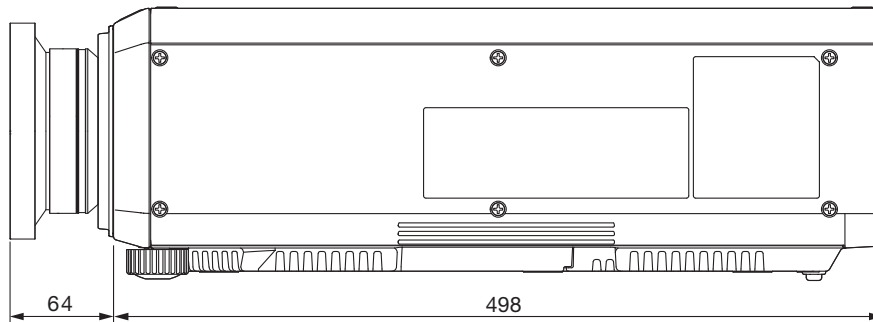

■機器概要

本レンズは、パナソニックの適合プロジェクターに装着して使用するズームレンズです。
焦点距離を調整できることにより、幅広い投写距離に対応できます。

* 本レンズは単品では使用できません。別売品のパナソニック製プロジェクターに装着してご使用ください。

■機器仕様 (仕様および外観は、性能向上その他により予告なく変更することがあります。)

F 焦点距離 (f) 外形寸法 質量 適合プロジェクター	値 1.85~2.20 11.8 mm~14.6 mm 横幅 140 mm 高さ 140 mm 奥行 206 mm 約 1.3 kg※ 【グループ A】 PT-DZ870K/DZ870W/DZ870LK/DZ870LW/ DW830K/DW830LK/DW830W/DW830LW/DX100K/DX100LK/DX100W/DX100LW 【グループ B】 PT-DZ770S/DZ770K/DZ770LS/DZ770LK/ DW740S/DW740K/DW740LS/DW740LK/DX810S/DX810K/DX810LS/DX810LK/ DZ680S/DZ680K/DZ680LS/DZ680LK/ DW640S/DW640K/DW640LS/DW640LK/DX610S/DX610K/DX610LS/DX610LK/ DZ6710/DZ6710L/ DW730S/DW730K/DW730LS/DW730LK/DX800S/DX800K/DX800LS/DX800LK/ DZ6700/DZ6700L/DW6300S/DW6300K/DW6300LS/DW6300LK/ D6000S/D6000K/D6000LS/D6000LK/D5000S/D5000LS 【グループ C】 PT-RZ120JW/RZ120JB/RZ120JLW/RZ120JLB RZ970JW/RZ970JB/RZ970JLW/RZ970JLB/RW930JW/RW930JB/RW930JLW/ RW930JLB/RX110JW/RX110JB/RX110JLW/RX110JLB/ RZ870JW/RZ870JB/RZ870JLW/RZ870JLB/ RZ770JW/RZ770JB/RZ770JLW/RZ770JLB/RW730JW/RW730JB/RW730JLW/ RW730JLB/ RZ660JW/RZ660JB/RZ660JLW/RZ660JLB/RW620JW/RW620JB/RW620JLW/ RW620JLB/RZ670JW/RZ670JB/RZ670JLW/RZ670JLB/RW630JW/RW630JB/ RW630JLW/RW630JLB 【グループ D】 PT-DZ780JW/DZ780JB/DZ780JLW/DZ780JLB/DW750JW/DW750JB/DW750JLW/ DW750JLB/DX820JW/DX820JB/DX820JLW/DX820JLB
---	--

※ 平均値です。各製品で異なる場合があります。

■外形寸法図

注)この図面は正確な縮尺ではありません。

(単位 : mm)

〈 グループAのプロジェクトターに装着した図 〉

〈 グループBのプロジェクトターに装着した図 〉

〈 グループCのプロジェクトターに装着した図 〉

〈 グループDのプロジェクトーに装着した図 〉