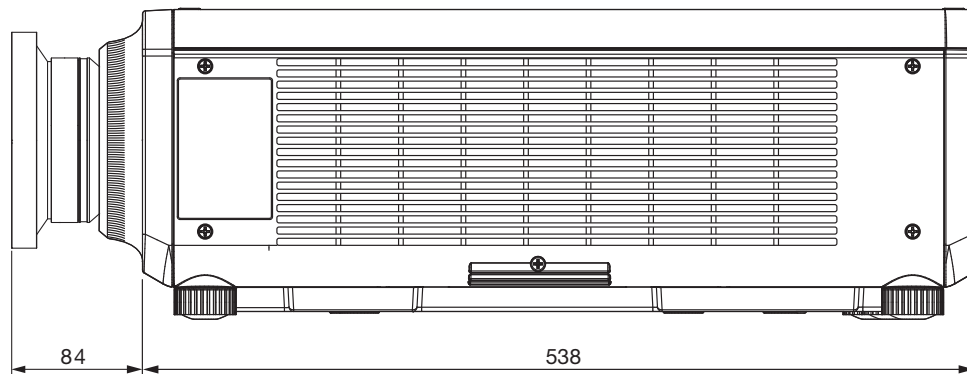

■機器概要

本レンズは、パナソニックの適合プロジェクターに装着して使用するズームレンズです。
焦点距離を調整できることにより、幅広い投写距離に対応できます。

* 本レンズは単品では使用できません。別売品のパナソニック製プロジェクターに装着してご使用ください。

■機器仕様 (仕様および外観は、性能向上その他により予告なく変更することがあります。)

F 焦点距離 (f) 外形寸法 質量 適合プロジェクター	値 1.85~2.20 11.8 mm~14.6 mm 横幅 140 mm 高さ 140 mm 奥行 206 mm 約 1.3 kg※ 【グループ A】 PT-DZ870K/DZ870W/DZ870LK/DZ870LW/ DW830K/DW830LK/DW830W/DW830LW/DX100K/DX100LK/DX100W/DX100LW 【グループ B】 PT-DZ770S/DZ770K/DZ770LS/DZ770LK/ DW740S/DW740K/DW740LS/DW740LK/DX810S/DX810K/DX810LS/DX810LK/ DZ680S/DZ680K/DZ680LS/DZ680LK/ DW640S/DW640K/DW640LS/DW640LK/DX610S/DX610K/DX610LS/DX610LK/ DZ6710/DZ6710L/ DW730S/DW730K/DW730LS/DW730LK/DX800S/DX800K/DX800LS/DX800LK/ DZ6700/DZ6700L/DW6300S/DW6300K/DW6300LS/DW6300LK/ D6000S/D6000K/D6000LS/D6000LK/D5000S/D5000LS 【グループ C】 PT-RZ120JW/RZ120JB/RZ120JLW/RZ120JLB RZ970JW/RZ970JB/RZ970JLW/RZ970JLB/RW930JW/RW930JB/RW930JLW/ RW930JLB/RX110JW/RX110JB/RX110JLW/RX110JLB/ RZ870JW/RZ870JB/RZ870JLW/RZ870JLB/ RZ770JW/RZ770JB/RZ770JLW/RZ770JLB/RW730JW/RW730JB/RW730JLW/ RW730JLB/ RZ660JW/RZ660JB/RZ660JLW/RZ660JLB/RW620JW/RW620JB/RW620JLW/ RW620JLB/RZ670JW/RZ670JB/RZ670JLW/RZ670JLB/RW630JW/RW630JB/ RW630JLW/RW630JLB 【グループ D】 PT-DZ780JW/DZ780JB/DZ780JLW/DZ780JLB/DW750JW/DW750JB/DW750JLW/ DW750JLB/DX820JW/DX820JB/DX820JLW/DX820JLB
---	--

※ 平均値です。各製品で異なる場合があります。

■外形寸法図

注)この図面は正確な縮尺ではありません。

(単位 : mm)

〈 グループAのプロジェクトターに装着した図 〉

〈 グループBのプロジェクトターに装着した図 〉

〈 グループCのプロジェクトターに装着した図 〉

〈 グループDのプロジェクトーに装着した図 〉