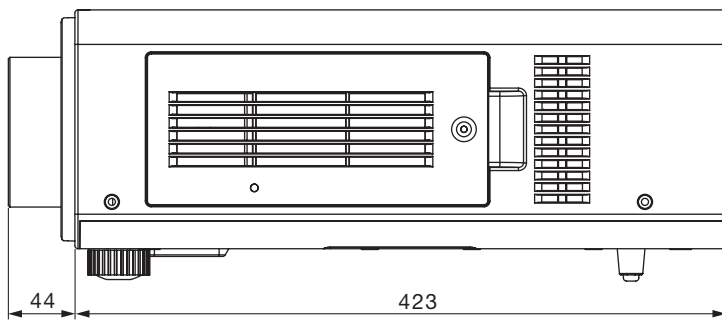

## ■ 機器仕様 (仕様および外観は、性能向上その他により予告なく変更することがあります。)

F 値 焦点距離 ( f ) 外形寸法 質量 適合プロジェクター	1.8~2.4 19.4 mm~27.9 mm 横幅 95 mm 高さ 95 mm 奥行 168 mm 約 1.1 kg※ 【グループ A】 PT-DZ870K/DZ870W/DZ870LK/DZ870LW/ DW830K/DW830LK/DW830W/DW830LW/DX100K/DX100LK/DX100W/DX100LW 【グループ B】 PT-DZ770S/DZ770K/DZ770LS/DZ770LK/ DW740S/DW740K/DW740LS/DW740LK/DX810S/DX810K/DX810LS/DX810LK/ DZ680S/DZ680K/DZ680LS/DZ680LK/ DW640S/DW640K/DW640LS/DW640LK/DX610S/DX610K/DX610LS/DX610LK/ DZ6710/DZ6710L/ DW730S/DW730K/DW730LS/DW730LK/DX800S/DX800K/DX800LS/DX800LK/ DZ6700/DZ6700L/DW6300S/DW6300K/DW6300LS/DW6300LK/ D6000S/D6000K/D6000LS/D6000LK/D5000S/D5000LS 【グループ C】 PT-RZ670JW/RZ670JB/RZ670JLW/RZ670JLB/RW630JW/RW630JB/RW630LW/ RW630LB 【グループ D】 PT-DZ780J/DZ780J/DZ780JW/DZ780JB/DW750J/DW750JW/DW750JW/DW750JB/ DX820J/DX820JW/DX820JW/DX820JB
--	---

## ■ 外形寸法図

注)この図面は正確な縮尺ではありません。

(単位 : mm)

〈 グループAのプロジェクトターに装着した図 〉

〈 グループBのプロジェクトターに装着した図 〉

〈 グループCのプロジェクトターに装着した図 〉

〈 グループDのプロジェクトに装着した図 〉

(注)この図面は正確な縮尺ではありません。