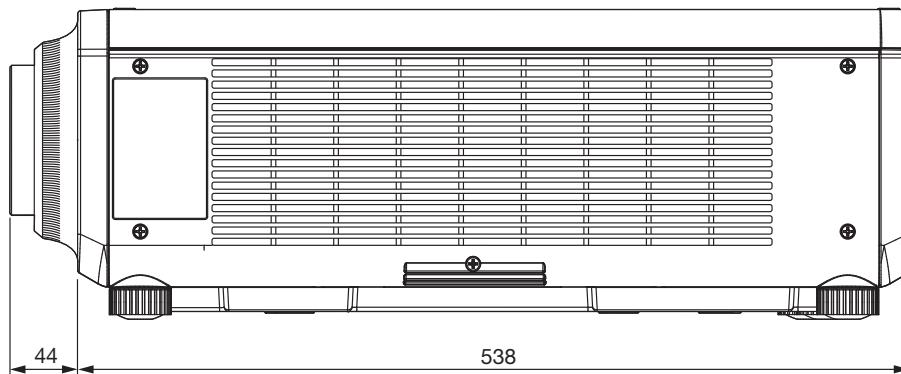

## ■ 機器仕様 (仕様および外観は、性能向上その他により予告なく変更することがあります。)

F 値 焦点距離 ( f ) 外形寸法 質量 適合プロジェクター	1.8~2.4 19.4 mm~27.9 mm 横幅 95 mm 高さ 95 mm 奥行 168 mm 約 1.1 kg※ 【グループ A】 PT-DZ870K/DZ870W/DZ870LK/DZ870LW/ DW830K/DW830LK/DW830W/DW830LW/DX100K/DX100LK/DX100W/DX100LW 【グループ B】 PT-DZ770S/DZ770K/DZ770LS/DZ770LK/ DW740S/DW740K/DW740LS/DW740LK/DX810S/DX810K/DX810LS/DX810LK/ DZ680S/DZ680K/DZ680LS/DZ680LK/ DW640S/DW640K/DW640LS/DW640LK/DX610S/DX610K/DX610LS/DX610LK/ DZ6710/DZ6710L/ DW730S/DW730K/DW730LS/DW730LK/DX800S/DX800K/DX800LS/DX800LK/ DZ6700/DZ6700L/DW6300S/DW6300K/DW6300LS/DW6300LK/ D6000S/D6000K/D6000LS/D6000LK/D5000S/D5000LS 【グループ C】 PT-RZ670JW/RZ670JB/RZ670JLW/RZ670JLB/RW630JW/RW630JB/RW630LW/ RW630LB 【グループ D】 PT-DZ780J/DZ780J/DZ780JW/DZ780JB/DW750J/DW750JW/DW750JW/DW750JB/ DX820J/DX820JW/DX820JW/DX820JB
--	---

## ■ 外形寸法図

注)この図面は正確な縮尺ではありません。

(単位 : mm)

〈 グループAのプロジェクトターに装着した図 〉

〈 グループBのプロジェクトターに装着した図 〉

〈 グループCのプロジェクトターに装着した図 〉

〈 グループDのプロジェクトに装着した図 〉

(注)この図面は正確な縮尺ではありません。