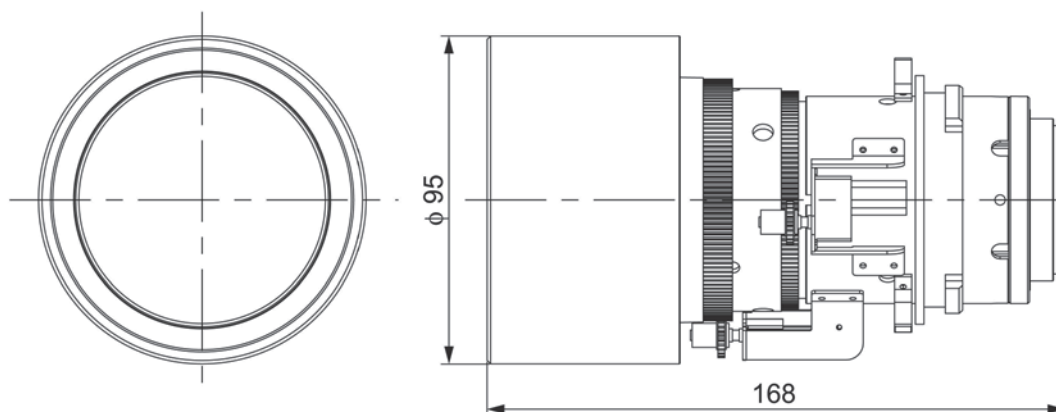

■ 機器概要

本レンズは、パナソニックの適合プロジェクターに装着して使用するズームレンズです。
焦点距離を調整できることにより、幅広い投写距離に対応できます。

*本レンズは単品では使用できません。別売品のパナソニック製プロジェクターに装着してご使用ください。

■ 機器仕様 (仕様および外観は、性能向上その他により予告なく変更することがあります。)

F 値 焦点距離 (f) 外形寸法 質量 適合プロジェクター	1.8~2.4 19.4 mm~27.9 mm 横幅 95 mm 高さ 95 mm 奥行 168 mm 約 1.1 kg※ 【グループ A】 PT-DZ870K/DZ870W/DZ870LK/DZ870LW/ DW830K/DW830LK/DW830W/DW830LW/DX100K/DX100LK/DX100W/DX100LW 【グループ B】 PT-DZ770S/DZ770K/DZ770LS/DZ770LK/ DW740S/DW740K/DW740LS/DW740LK/DX810S/DX810K/DX810LS/DX810LK/ DZ680S/DZ680K/DZ680LS/DZ680LK/ DW640S/DW640K/DW640LS/DW640LK/DX610S/DX610K/DX610LS/DX610LK/ DZ6710/DZ6710L/ DW730S/DW730K/DW730LS/DW730LK/DX800S/DX800K/DX800LS/DX800LK/ DZ6700/DZ6700L/DW6300S/DW6300K/DW6300LS/DW6300LK/ D6000S/D6000K/D6000LS/D6000LK/D5000S/D5000LS 【グループ C】 PT-RZ670JW/RZ670JB/RZ670JLW/RZ670JLB/RW630JW/RW630JB/RW630LW/ RW630LB 【グループ D】 PT-DZ780J/DZ780J/DZ780JW/DZ780JB/DW750J/DW750JW/DW750JW/DW750JB/ DX820J/DX820JW/DX820JW/DX820JB

※ 平均値です。各製品で異なる場合があります。

■ 外形寸法図

注)この図面は正確な縮尺ではありません。

(単位 : mm)