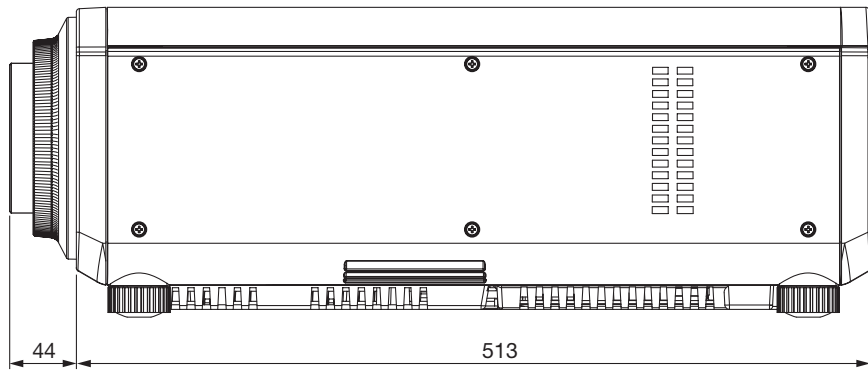

## ■ 機器仕様 (仕様および外観は、性能向上その他により予告なく変更することがあります。)

F 値 焦点距離 ( f ) 外形寸法 質量 適合プロジェクター	1.8~2.4 19.4 mm~27.9 mm 横幅 95 mm 高さ 95 mm 奥行 168 mm 約 1.1 kg※ 【グループ A】 PT-DZ870K/DZ870W/DZ870LK/DZ870LW/ DW830K/DW830LK/DW830W/DW830LW/DX100K/DX100LK/DX100W/DX100LW 【グループ B】 PT-DZ770S/DZ770K/DZ770LS/DZ770LK/ DW740S/DW740K/DW740LS/DW740LK/DX810S/DX810K/DX810LS/DX810LK/ DZ680S/DZ680K/DZ680LS/DZ680LK/ DW640S/DW640K/DW640LS/DW640LK/DX610S/DX610K/DX610LS/DX610LK/ DZ6710/DZ6710L/ DW730S/DW730K/DW730LS/DW730LK/DX800S/DX800K/DX800LS/DX800LK/ DZ6700/DZ6700L/DW6300S/DW6300K/DW6300LS/DW6300LK/ D6000S/D6000K/D6000LS/D6000LK/D5000S/D5000LS 【グループ C】 PT-RZ670JW/RZ670JB/RZ670JLW/RZ670JLB/RW630JW/RW630JB/RW630LW/ RW630LB 【グループ D】 PT-DZ780J/DZ780J/DZ780JW/DZ780JB/DW750J/DW750JW/DW750JW/DW750JB/ DX820J/DX820JW/DX820JW/DX820JB
--	---

## ■ 外形寸法図

注)この図面は正確な縮尺ではありません。

(単位 : mm)

〈 グループAのプロジェクトターに装着した図 〉

〈 グループBのプロジェクトターに装着した図 〉

〈 グループCのプロジェクトターに装着した図 〉

〈 グループDのプロジェクトに装着した図 〉

(注)この図面は正確な縮尺ではありません。