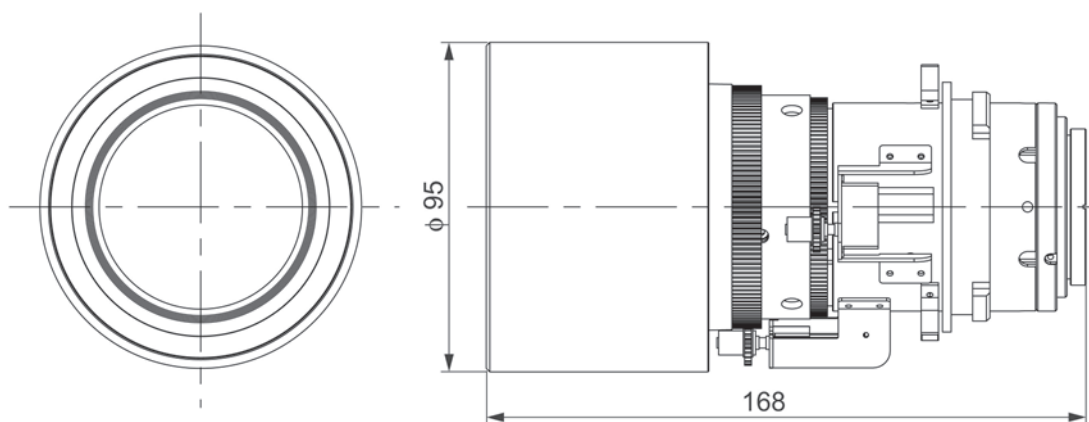

■機器概要

本レンズは、パナソニックの適合プロジェクターに装着して使用するズームレンズです。
 焦点距離を調整できることにより、幅広い投写距離に対応できます。

*本レンズは単品では使用できません。別売品のパナソニック製プロジェクターに装着してご使用ください。

■機器仕様 (仕様および外観は、性能向上その他により予告なく変更することがあります。)

F 値 焦点距離 (f) 外形寸法 質量 適合プロジェクター	1.8~2.4 33.9 mm~53.2 mm 横幅 95 mm 高さ 95 mm 奥行 168 mm 約 1.0 kg※ 【グループ A】 PT-DZ870K/DZ870W/DZ870LK/DZ870LW/ DW830K/DW830LK/DW830W/DW830LW/DX100K/DX100LK/DX100W/DX100LW 【グループ B】 PT-DZ770S/DZ770K/DZ770LS/DZ770LK/ DW740S/DW740K/DW740LS/DW740LK/DX810S/DX810K/DX810LS/DX810LK/ DZ680S/DZ680K/DZ680LS/DZ680LK/ DW640S/DW640K/DW640LS/DW640LK/DX610S/DX610K/DX610LS/DX610LK/ DZ6710/DZ6710L/ DW730S/DW730K/DW730LS/DW730LK/DX800S/DX800K/DX800LS/DX800LK/ DZ6700/DZ6700L/DW6300S/DW6300K/DW6300LS/DW6300LK/ D6000S/D6000K/D6000LS/D6000LK/D5000S/D5000LS 【グループ C】 PT-RZ120JW/RZ120JB/RZ120JLW/RZ120JLB/ RZ970JW/RZ970JB/RZ970JLW/RZ970JLB/RW930JW/RW930JB/RW930JLW/ RW930JLB/RX110JW/RX110JB/RX110JLW/RX110JLB/ RZ870JW/RZ870JB/RZ870JLW/RZ870JLB/RZ770JW/RZ770JB/RZ770JLW/ RZ770JLB/RW730JW/RW730JB/RW730JLW/RW730JLB/ RZ660JW/RZ660JB/RZ660JLW/RZ660JLB/RW620JW/RW620JB/RW620JLW/ RW620JLB/RZ670JW/RZ670JB/RZ670JLW/RZ670JLB/RW630JW/RW630JB/ RW630JLW/RW630JLB 【グループ D】 PT-DZ780JW/DZ780JB/DZ780JLW/DZ780JLB/DW750JW/DW750JB/DW750JLW/ DW750JLB/DX820JW/DX820JB/DX820JLW/DX820JLB
--	---

※ 平均値です。各製品で異なる場合があります。

■外形寸法図

(注)この図面は正確な縮尺ではありません。

(単位 : mm)