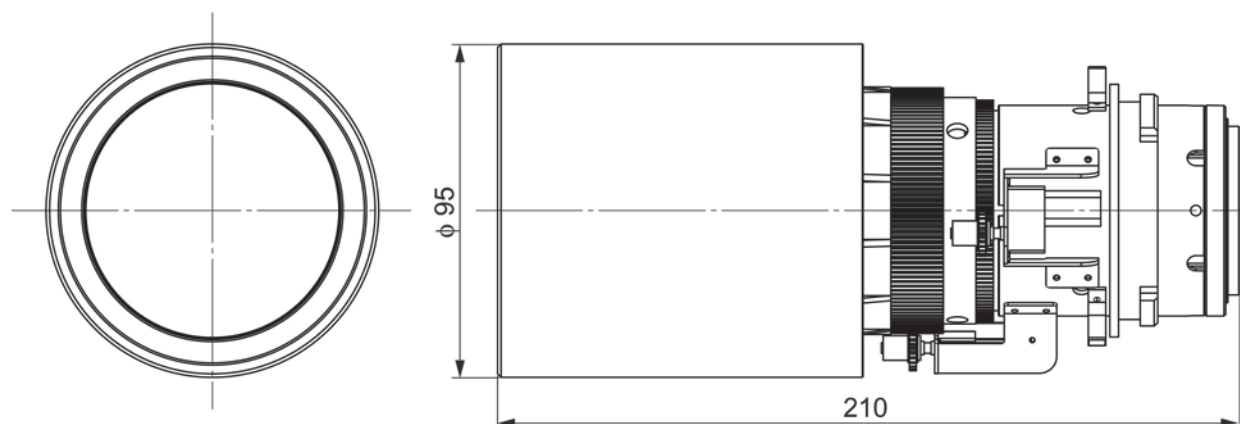

■機器概要

本レンズは、パナソニックの適合プロジェクターに装着して使用するズームレンズです。
 焦点距離を調整できることにより、幅広い投写距離に対応できます。

*本レンズは単品では使用できません。別売品のパナソニック製プロジェクターに装着してご使用ください。

■機器仕様 (仕様および外観は、性能向上その他により予告なく変更することがあります。)

F 焦点距離 (f) 外形寸法 質量 適合プロジェクター	値 1.8~2.4 79.5 mm~125.2 mm 横幅 95 mm 高さ 95 mm 奥行 210 mm 約 1.3 kg※ 【グループ A】 PT-DZ870K/DZ870W/DZ870LK/DZ870LW/ DW830K/DW830LK/DW830W/DW830LW/DX100K/DX100LK/DX100W/DX100LW 【グループ B】 PT-DZ770S/DZ770K/DZ770LS/DZ770LK/ DW740S/DW740K/DW740LS/DW740LK/DX810S/DX810K/DX810LS/DX810LK/ DZ680S/DZ680K/DZ680LS/DZ680LK/ DW640S/DW640K/DW640LS/DW640LK/DX610S/DX610K/DX610LS/DX610LK/ DZ6710/DZ6710L/ DW730S/DW730K/DW730LS/DW730LK/DX800S/DX800K/DX800LS/DX800LK/ DZ6700/DZ6700L/DW6300S/DW6300K/DW6300LS/DW6300LK/ D6000S/D6000K/D6000LS/D6000LK/D5000S/D5000LS 【グループ C】 PT-RZ120JW/RZ120JB/RZ120JLW/RZ120JLB/ RZ970JW/RZ970JB/RZ970JLW/RZ970JLB/RW930JW/RW930JB/RW930JLW/ RW930JLB/RX110JW/RX110JB/RX110JLW/RX110JLB/ RZ870JW/RZ870JB/RZ870JLW/RZ870JLB/ RZ770JW/RZ770JB/RZ770JLW/RZ770JLB/RW730JW/RW730JB/RW730JLW/ RW730JLB/ RZ660JW/RZ660JB/RZ660JLW/RZ660JLB/RW620JW/RW620JB/RW620JLW/ RW620JLB/RZ670JW/RZ670JB/RZ670JLW/RZ670JLB/RW630JW/RW630JB/ RW630JLW/RW630JLB 【グループ D】 PT-DZ780JW/DZ780JB/DZ780JLW/DZ780JLB/DW750JW/DW750JB/DW750JLW/ DW750JLB/DX820JW/DX820JB/DX820JLW/DX820JLB
--	---

※ 平均値です。各製品で異なる場合があります。

■外形寸法図

注)この図面は正確な縮尺ではありません。

(単位 : mm)