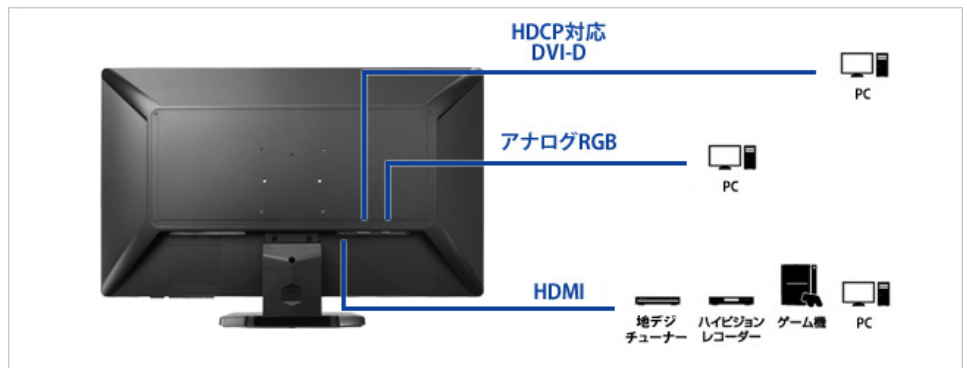

機器接続例

アスペクト比 (画面縦横比)

アスペクト比		4:3、5:4映像	16:9映像	
信号形式		480i、480p	720p	1080i、1080p
解像度の例		640×480、1280×1024	1280×720	1920×1080
固定	アスペクト比を維持したまま、入力信号を拡大 (スマートズーム)			
フル	アスペクト比を維持せず、入力信号を拡大 (ズーム)