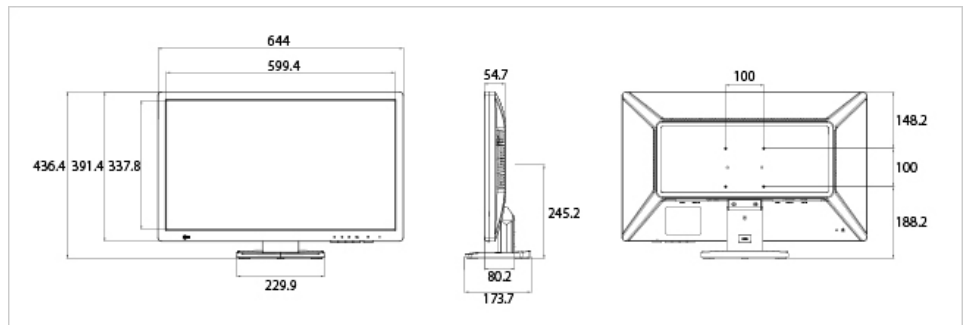

外形寸法図

機器接続例

アスペクト比 (画面縦横比)

アスペクト比		4:3、5:4映像	16:9映像	
信号形式		480i、480p	720p	1080i、1080p
解像度の例		640×480、1280×1024	1280×720	1920×1080
固定	アスペクト比を維持したまま、入力信号を拡大 (スマートズーム)			
フル	アスペクト比を維持せず、入力信号を拡大 (ズーム)			

※最適な解像度（最大解像度）以外の場合、映像の拡大処理をするため輪郭にじみが生じます。