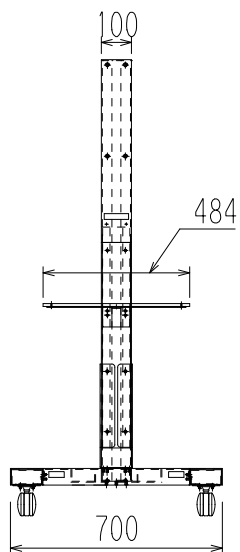

ST-PD03
ST-PD03SS

外形寸法図

単位：mm

壁際位置
※別途転倒防止の措置をしてください

フロア展示位置
※必ずキャスターのストッパーを使用してください

移動位置
※モニターを掛けたまま移動しないでください