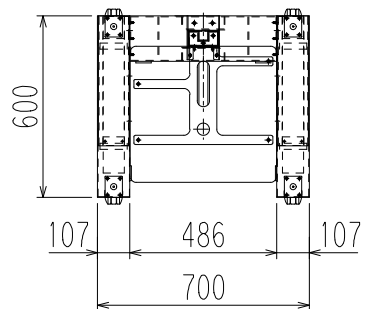

ST-PD03
ST-PD03SS

外形寸法図

単位：mm

壁際位置
※別途転倒防止の措置をしてください

フロア展示位置
※必ずキャスターのストッパーを使用してください

移動位置
※モニターを掛けたまま移動しないでください