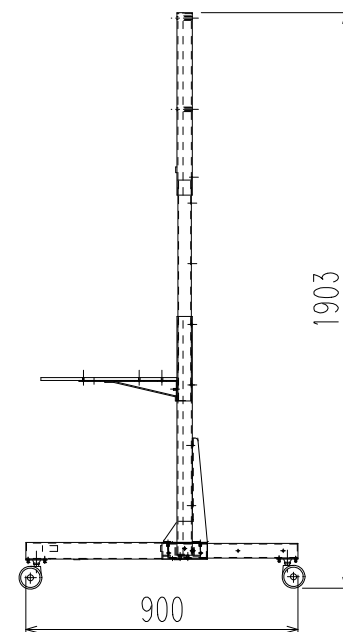

ST-PD03
ST-PD03SS

外形寸法図

単位：mm

壁際位置
※別途転倒防止の措置をしてください

フロア展示位置
※必ずキャスターのストッパーを使用してください

移動位置
※モニターを掛けたまま移動しないでください