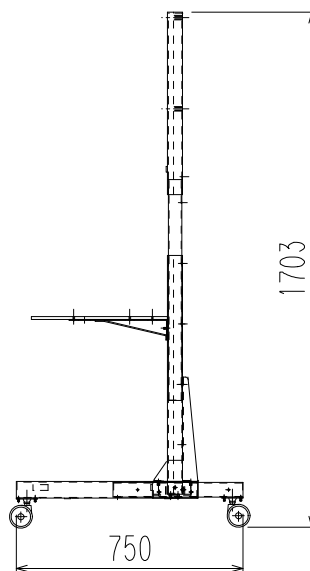

ST-PD03
ST-PD03SS

外形寸法図

単位：mm

壁際位置
※別途転倒防止の措置をしてください

フロア展示位置
※必ずキャスターのストッパーを使用してください

移動位置
※モニターを掛けたまま移動しないでください