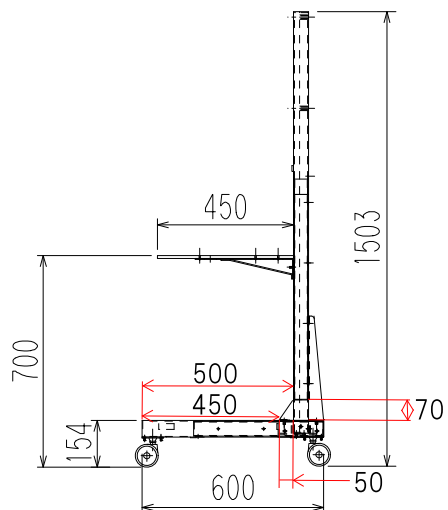

ST-PD03
ST-PD03SS

外形寸法図

単位：mm

壁際位置
※別途転倒防止の措置をしてください

フロア展示位置
※必ずキャスターのストッパーを使用してください

移動位置
※モニターを掛けたまま移動しないでください