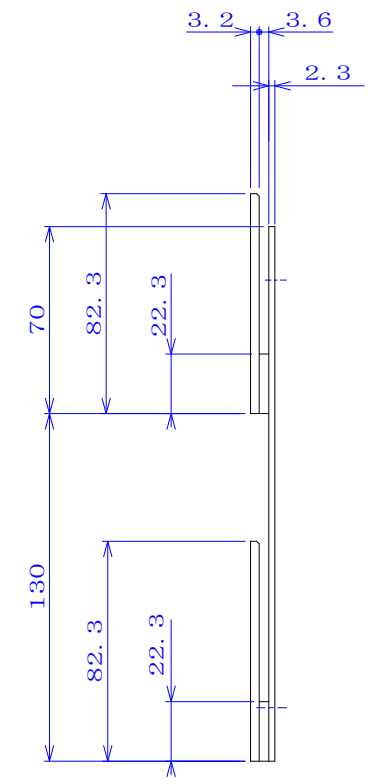

符号	変更事項	変更日
▲		
▲		
▲		

完成イメージ

得意先 株式会社 エージーエコーポレーション 御中
 製品名 ST-3047アタッチメント

部 品	材 質 ・ 仕 上 げ	尺 度	図面番号	訂正	製品安全チェック	検 認
		1:2		1	1. <input checked="" type="checkbox"/> 5. <input checked="" type="checkbox"/> 9. <input checked="" type="checkbox"/>	
		作成日	担当	設計	2. <input checked="" type="checkbox"/> 6. <input checked="" type="checkbox"/> 10. <input checked="" type="checkbox"/>	
					3. <input checked="" type="checkbox"/> 7. <input checked="" type="checkbox"/> 11. <input checked="" type="checkbox"/>	
					4. <input checked="" type="checkbox"/> 8. <input checked="" type="checkbox"/> 12. <input checked="" type="checkbox"/>	