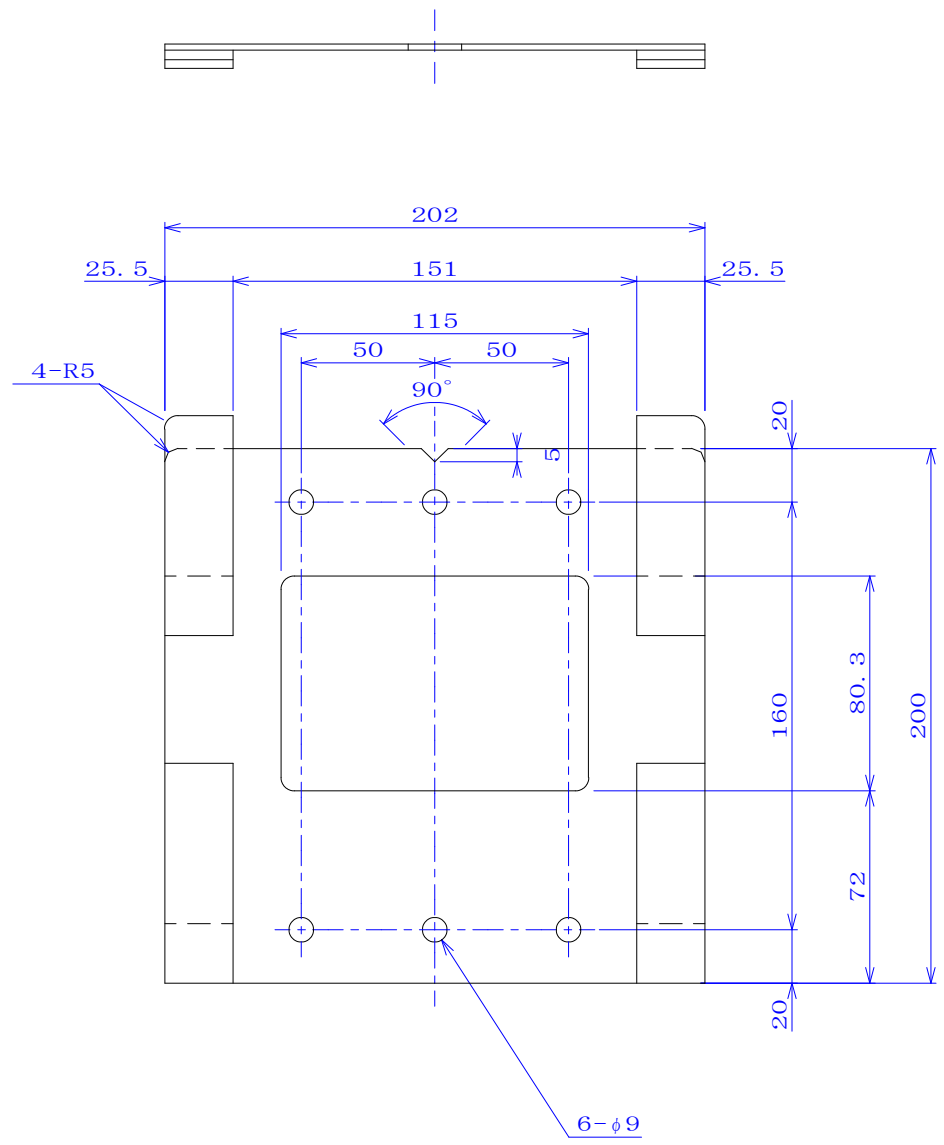

符号	変更事項	変更日
▲		
▲		
▲		

完成イメージ

得意先 株式会社 エージーエコーポレーション 御中
 製品名 ST-3047アタッチメント

部 品	材 質 ・ 仕 上 げ	尺 度	図面番号	訂正	製品安全チェック	検 認
		1:2		1	1. <input checked="" type="checkbox"/> 5. <input checked="" type="checkbox"/> 9. <input checked="" type="checkbox"/>	
		作成日	担当	設計	2. <input checked="" type="checkbox"/> 6. <input checked="" type="checkbox"/> 10. <input checked="" type="checkbox"/>	
					3. <input checked="" type="checkbox"/> 7. <input checked="" type="checkbox"/> 11. <input checked="" type="checkbox"/>	
					4. <input checked="" type="checkbox"/> 8. <input checked="" type="checkbox"/> 12. <input checked="" type="checkbox"/>	