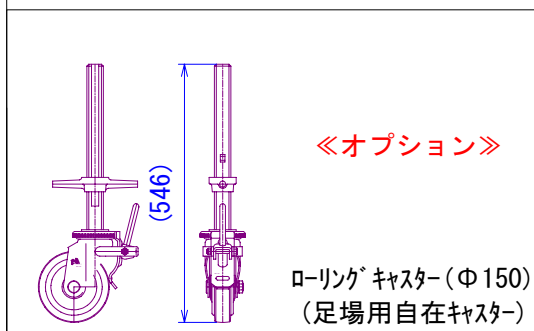

■天板(黒塗装) ■ 1枚
(R01771-02-0-F)

■中板(黒塗装) ■ 1枚
(R01771-03-0-I : アンゲル)
(R01771-04-0-I : 中板)

<注記>
 ※本製品は転倒の可能性が有り
 必ず転倒防止処理を行って下さい。
 ※天板及び中板、レバーは差し込み型です。
 (固定用ロック機構は付いておりません。)
 ※暗幕はヘルコ仕様(暗幕は他社にて購入下さい)。
 ※ブスはグラビティロック(スプリング式)。

材質	基本材質 ; アルミ		処理	基本色 ; 黒色	
設計	審査	承認	尺度	員数	日付
Miura			(A3) 1:16	1	H26.04.22
RATEC				名称	VP架台 (2145H~2585H)
				図番	R01771-00-0-I