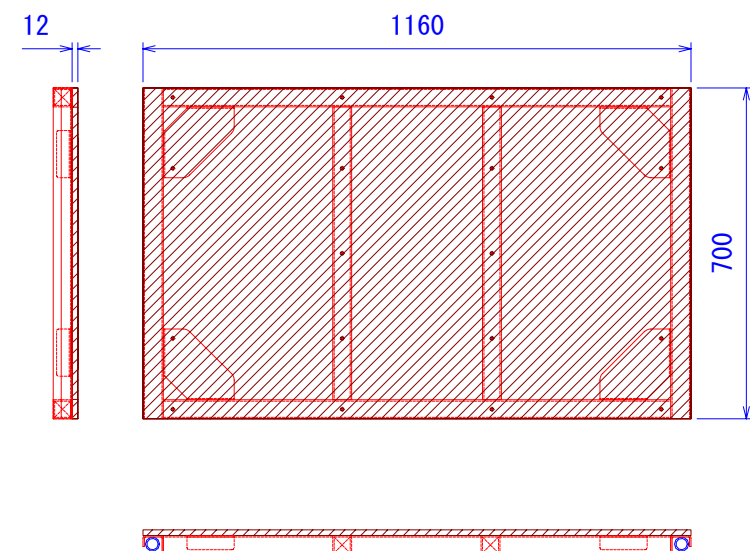

■天板(黒塗装) ■ 1枚
(R01771-02-0-F)

■中板(黒塗装) ■ 1枚
(R01771-03-0-I : アンゲル)
(R01771-04-0-I : 中板)

<注記>
 ※本製品は転倒の可能性が有り
 必ず転倒防止処理を行って下さい。
 ※天板及び中板、レバーは差し込み型です。
 (固定用ロック機構は付いておりません。)
 ※暗幕はヘルコ仕様(暗幕は他社にて購入下さい)。
 ※ブスはグラビティロック(スプリング式)。

材質	基本材質 ; アルミ		処理	基本色 ; 黒色	
設計	審査	承認	尺度	員数	日付
Miura			(A3) 1:16	1	H26.04.22
RATEC				名称	VP架台 (2145H~2585H)
				図番	R01771-00-0-I