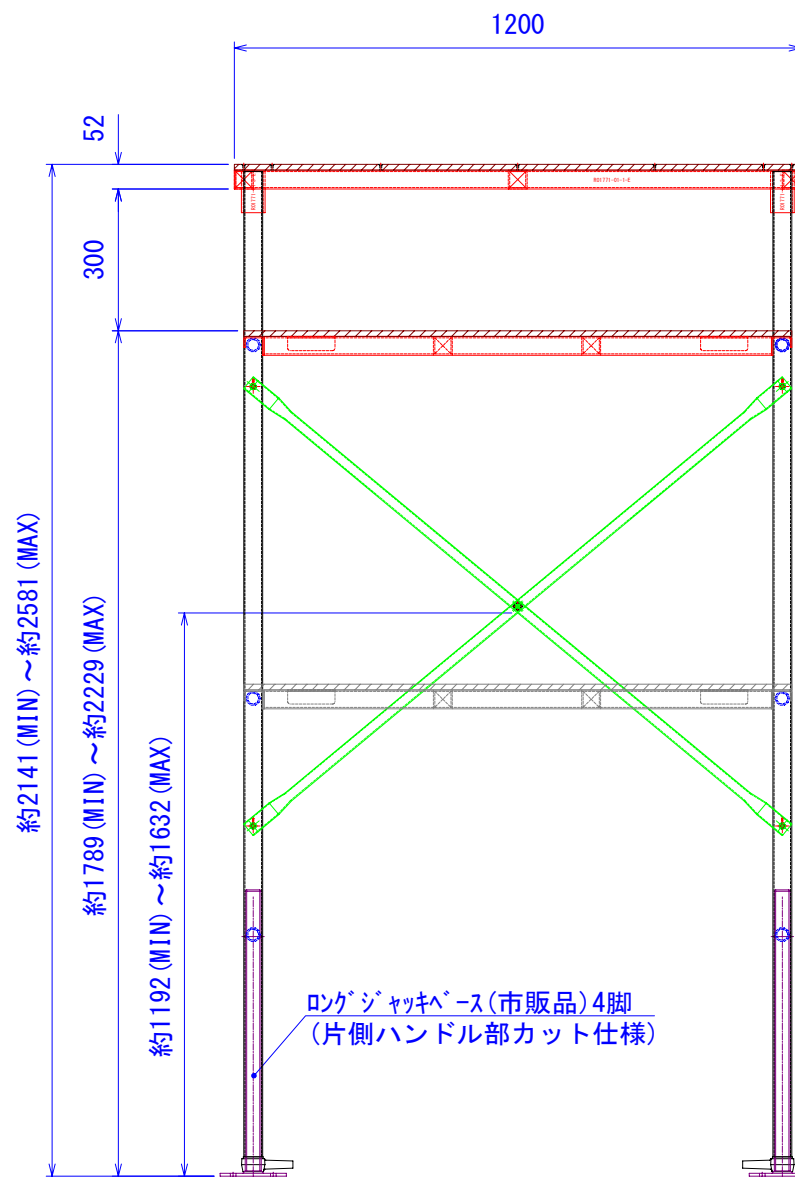

■天板(黒塗装) ■ 1枚
(R01771-02-0-F)

■中板(黒塗装) ■ 1枚
(R01771-03-0-I : アンゲル)
(R01771-04-0-I : 中板)

<注記>
 ※本製品は転倒の可能性が有り
 必ず転倒防止処理を行って下さい。
 ※天板及び中板、レバーは差し込み型です。
 (固定用ロック機構は付いておりません。)
 ※暗幕はヘルコ仕様(暗幕は他社にて購入下さい)。
 ※ブスはグラビティロック(スプリング式)。

材質	基本材質 ; アルミ		処理	基本色 ; 黒色	
設計	審査	承認	尺度	員数	日付
Miura			(A3) 1:16	1	H26.04.22
RATEC				名称	VP架台 (2145H~2585H)
				図番	R01771-00-0-I