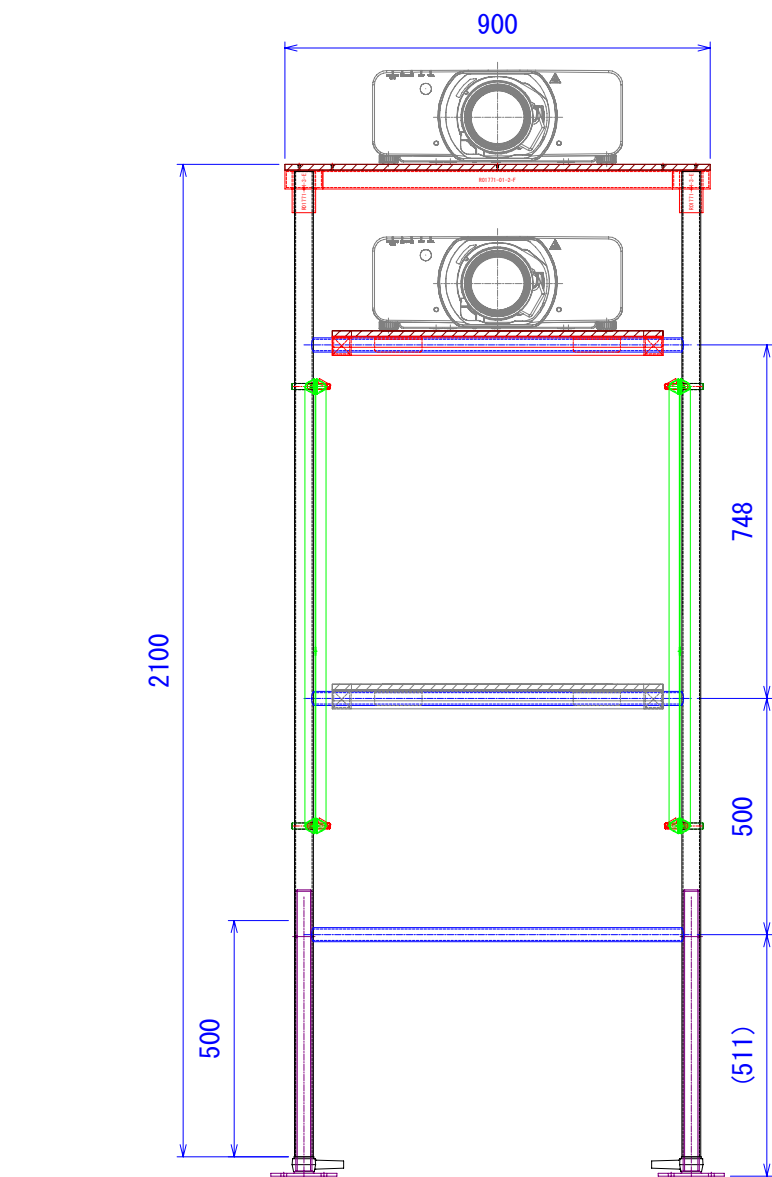

■天板(黒塗装) ■ 1枚
(R01771-02-0-F)

■中板(黒塗装) ■ 1枚
(R01771-03-0-I : アンゲル)
(R01771-04-0-I : 中板)

<注記>
 ※本製品は転倒の可能性が有り
 必ず転倒防止処理を行って下さい。
 ※天板及び中板、レバーは差し込み型です。
 (固定用ロック機構は付いておりません。)
 ※暗幕はヘルコ仕様(暗幕は他社にて購入下さい)。
 ※ブスはグラビティロック(スプリング式)。

材質	基本材質 ; アルミ		処理	基本色 ; 黒色	
設計	審査	承認	尺度	員数	日付
Miura			(A3) 1:16	1	H26.04.22
RATEC				名称	VP架台 (2145H~2585H)
				図番	R01771-00-0-I