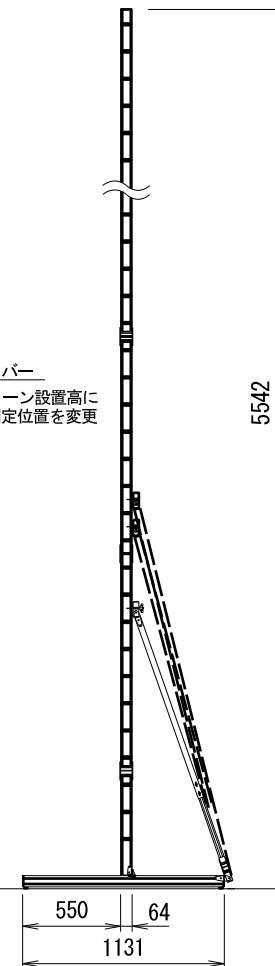

Min 187 ~ Max 1712 (2627)
 ※可変ピッチ 152.5 mm
 ()内はAT-64-leg(オプション)使用寸法

AT-48-Leg

(オプション)
 AT-64-Leg

サポートバー
 ※スクリーン設置高に
 合せ固定位置を変更

重量				
スクリーン		フレーム	付属スタンド*	オプションスタンド*
フロント	リア		AT-48-Leg	AT-64-Leg
7.4kg	8.9kg	24.6kg	15.0kg	19.0kg

△6				UNIT	mm	SCALE
△5				ANGLE	3rd	1/30
△4				TOLERANCE		
△3				DATE	2016.06.27	
△2				TITLE	外観詳細図	
△1				DATE	REVISION	SIGN
PLANNED BY	DRAWN BY	CHECKED BY	APPROVED BY	DRAWING NO.		
	TSUBATA			SQF29C		
MODEL NAME				MONOCL1P64		MODEL NO.
						MBLCF-210 MBLCR-210