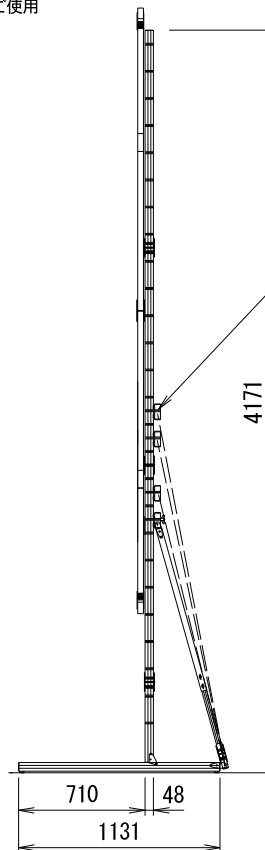

Min 187 ~ Max 1712 (2627)
 ※可変ピッチ 152.5 mm
 ()内はAT-64-leg(オプション)使用寸法

AT-48-Leg

(オプション)
 AT-64-Leg

サポートバー
 ※スクリーン設置高に
 合せ固定位置を変更

重量				
スクリーン		フレーム	付属スタンド*	オプションスタンド*
フロント	リア		AT-48-Leg	AT-64-Leg
7.4kg	8.9kg	24.6kg	15.0kg	19.0kg

△6				UNIT	mm	SCALE
△5				ANGLE	3rd	1/30
△4				TOLERANCE		
△3				DATE	2016.06.27	
△2				TITLE	外観詳細図	
△1				DATE	REVISION	SIGN
PLANNED BY	DRAWN BY	CHECKED BY	APPROVED BY	DRAWING NO.		
	TSUBATA			SQF29C		
MODEL NAME				MONOCL1P64		MODEL NO.
						MBLCF-210 MBLCR-210