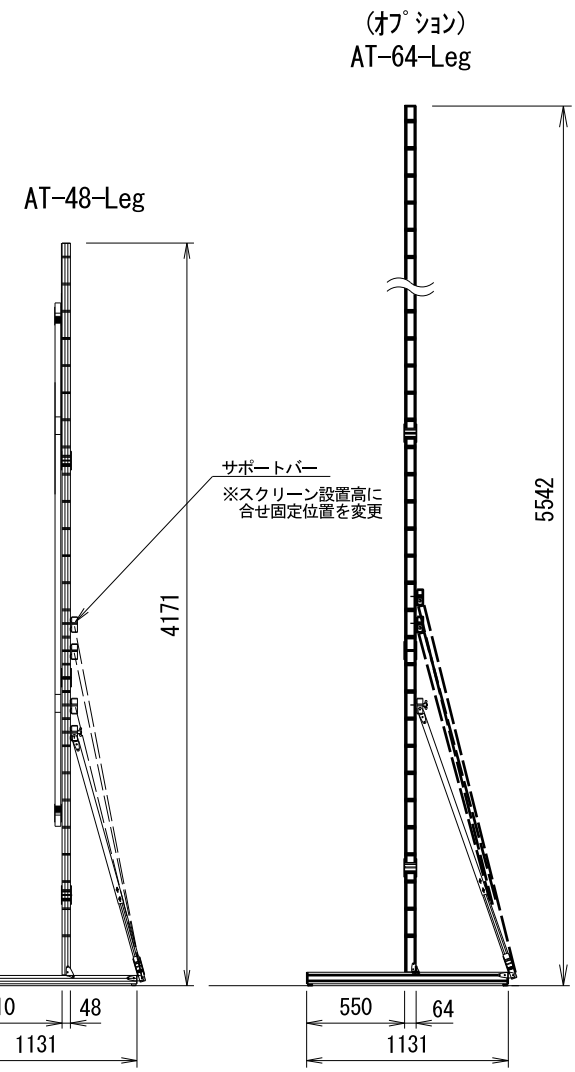

Min 187 ~ Max 1712 (2627)
 ※可変レグ 152.5 mm
 ()内はAT-64-leg(オプション)使用寸法

重量				
スクリーン		フレーム	付属スタンド	オプションスタンド
フロント	リア		AT-48-Leg	AT-64-Leg
6.8kg	7.5kg	24.2kg	15.0kg	19.0kg

△				UNIT	mm	SCALE
△				ANGLE	3rd	1/30
△				TOLERANCE		
△				DATE	2016. 07. 01	
△				TITLE	外観詳細図	
△				DATE	REVISION	SIGN
PLANNED BY	DRAWN BY	CHECKED BY	APPROVED BY	DRAWING NO.		
	TSUBATA			SQG01D		
MODEL NAME				MONOCL1P64		MODEL NO.
						MBLCF-220HD MBLCR-220HD