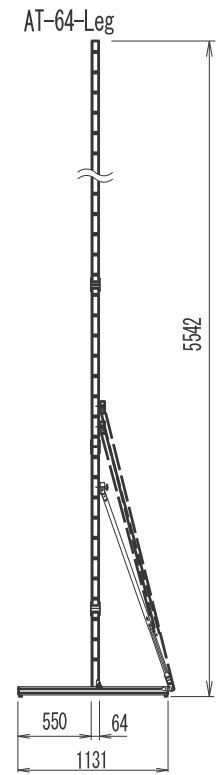

Min 187~Max 2627
※可変パイフ 152.5mm
T64-leg 使用寸法

重量			
スクリーン		フレーム	AT-64-Leg
フロント	リア		
5.0kg	6.7kg	21.5kg	18.5kg

MODEL NAME	System 64 VAR10	SCALE	1/40	MODEL NO.	S64F-250HD S64R-250HD
------------	-----------------	-------	------	-----------	--------------------------