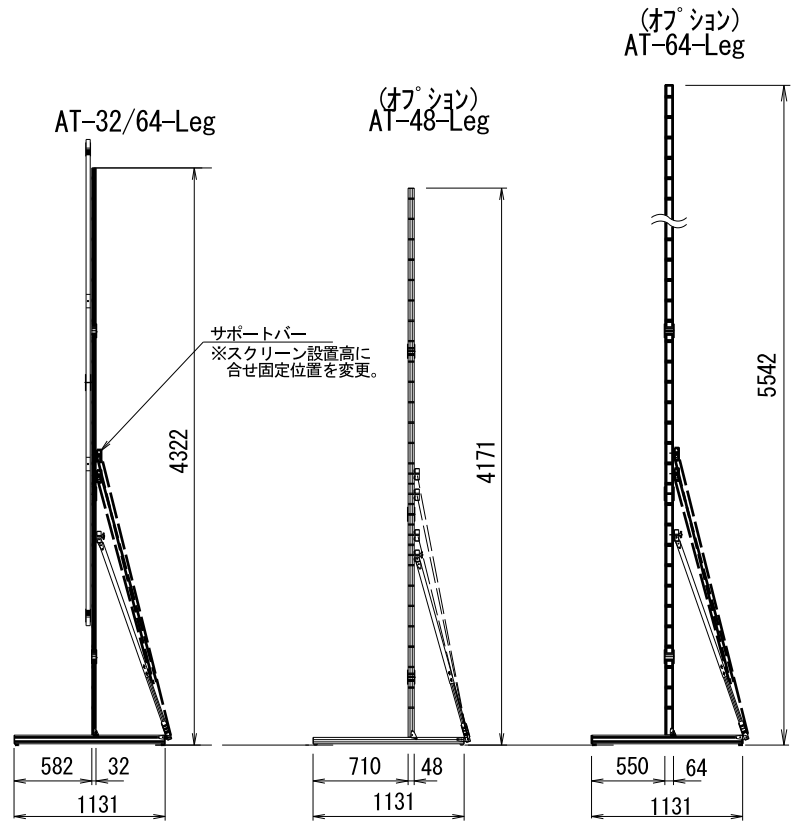

Min 187~Max 1000 (1712) * (2627) **
 ※可変ピッチ 152.5mm
 (*)内はAT48-leg (オプション) 使用寸法
 (**)内はAT64-leg (オプション) 使用寸法

重 量					
スクリーン		フレーム	付属スタンド	オプションスタンド	オプションスタンド
フロント	リア		AT32/64Leg	AT-48-Leg	AT-64-Leg
7.3kg	9.8kg	23.7kg	11.7kg	15.0kg	18.5kg

△				UNIT	mm	SCALE	1/40
△				ANGLE	3rd		
△				TOLERANCE			
△				DATE	2015. 11. 26		
△				TITLE	外観詳細図		
	DATE	REVISION	SIGN				
PLANNED BY	DRAWN BY	CHECKED BY	APPROVED BY	DRAWING NO.			
	TSUBATA			SPK26N			
MODEL NAME				System 64 MONOBLOX		MODEL NO.	
						MBL-275HD	